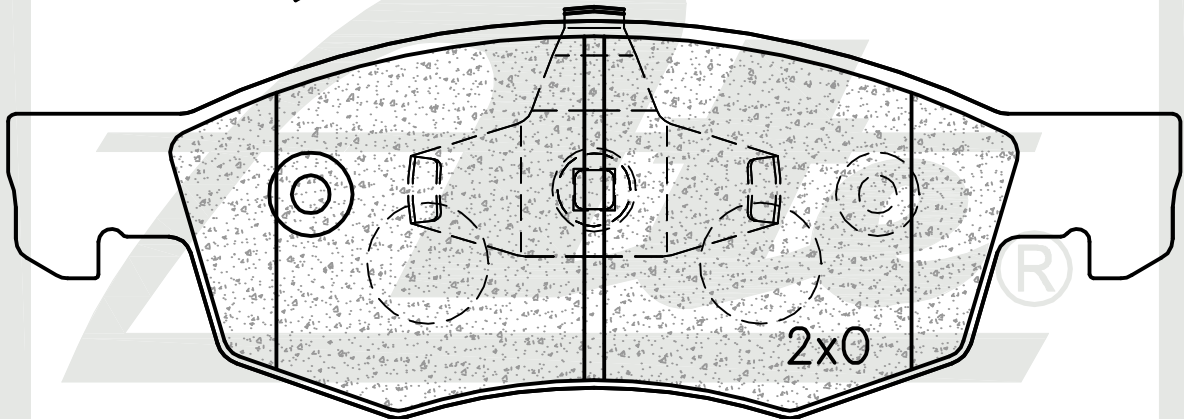

OPEL

ATE1360

FRONT

155.1

52.4

16.4