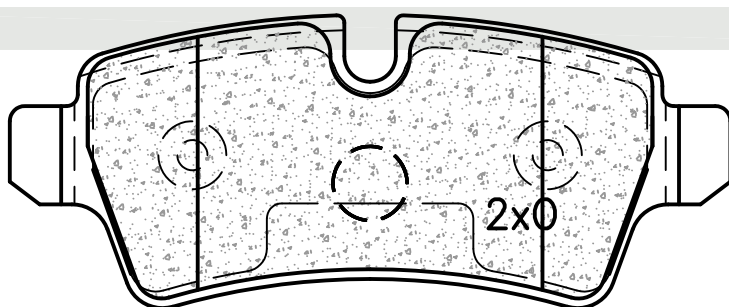

BMW
MINI

ATE1185

REAR

← 95.3 → 39/48.4 ← 17.2 →